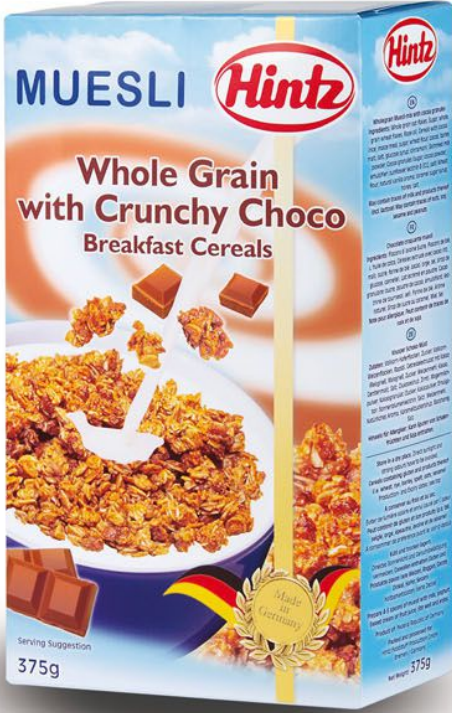

Muesli Whole Grain with Crunchy Choco Breakfast Cereals

موسلي بالحبوب الكاملة و الشوكلاته حبوب الإفطار

HINTZ FOODSTUFF PRODUCTION GMBH • BREMEN • GERMANY

Muesli Whole Grain with Crunchy Choco Breakfast Cereals

موسلي بالحبوب الكاملة و الشوكلاته حبوب الإفطار

BREAKFAST CEREALS Crunchy Choco

Ingredients: Whole grain oat flakes, Sugar, whole, grain wheat flakes, Rape oil, Cereals with cocoa (rice, maize meal, sugar, wheat flour, cocoa, barley malt, salt, glucose syrup, cinnamon), Skimmed milk powder, Cocoa granules (sugar, cocoa powder, emulsifier: sunflower lecithin E-322, salt) Wheat flour, natural vanilla aroma, caramel sugar syrup, honey, salt. **May contain traces of milk and products thereof (incl. lactose) May contain traces of nuts, soy, sesame and peanuts.**

FRÜHSTÜCKSCEREALIE Knusper Kakaostückchen

Zutaten: Vollkorn-Haferflocken, Zucker, Vollkorn-Weizenflocken, Rapsöl, Getreideextrudat mit Kakao (Reisgrieß, Maisgrieß, Zucker, Weizenmehl, Kakao, Gerstenmalz, Salz, Glukosesirup, Zimt), Magermilchpulver, Kakaogranulat (Zucker, Kakaopulver, Emulgator: Sonnenblumenlecithin, Salz), Weizenmehl, Natürliches Aroma, Karamellzuckersirup, Backhonig, Salz. **Hinweis für Allergiker: Kann Spuren von Schalenfrüchten und Soja enthalten.**